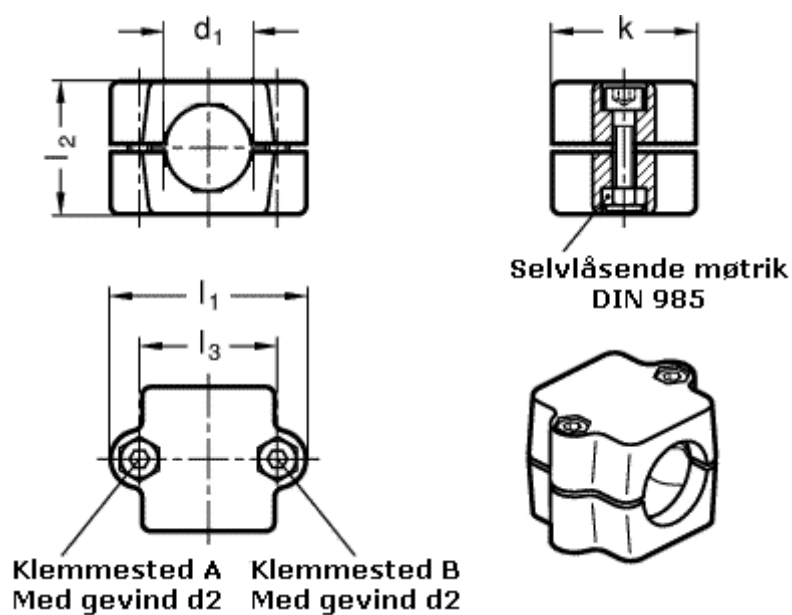

Varenummer: 20241B48222SW
Beskrivelse: E+G Rørforbinder
GN 241-B48-22-SW

Mål

d1 = 48
d2 = M10
k = 76
l1 = 98
l2 = 70
l3 = 73